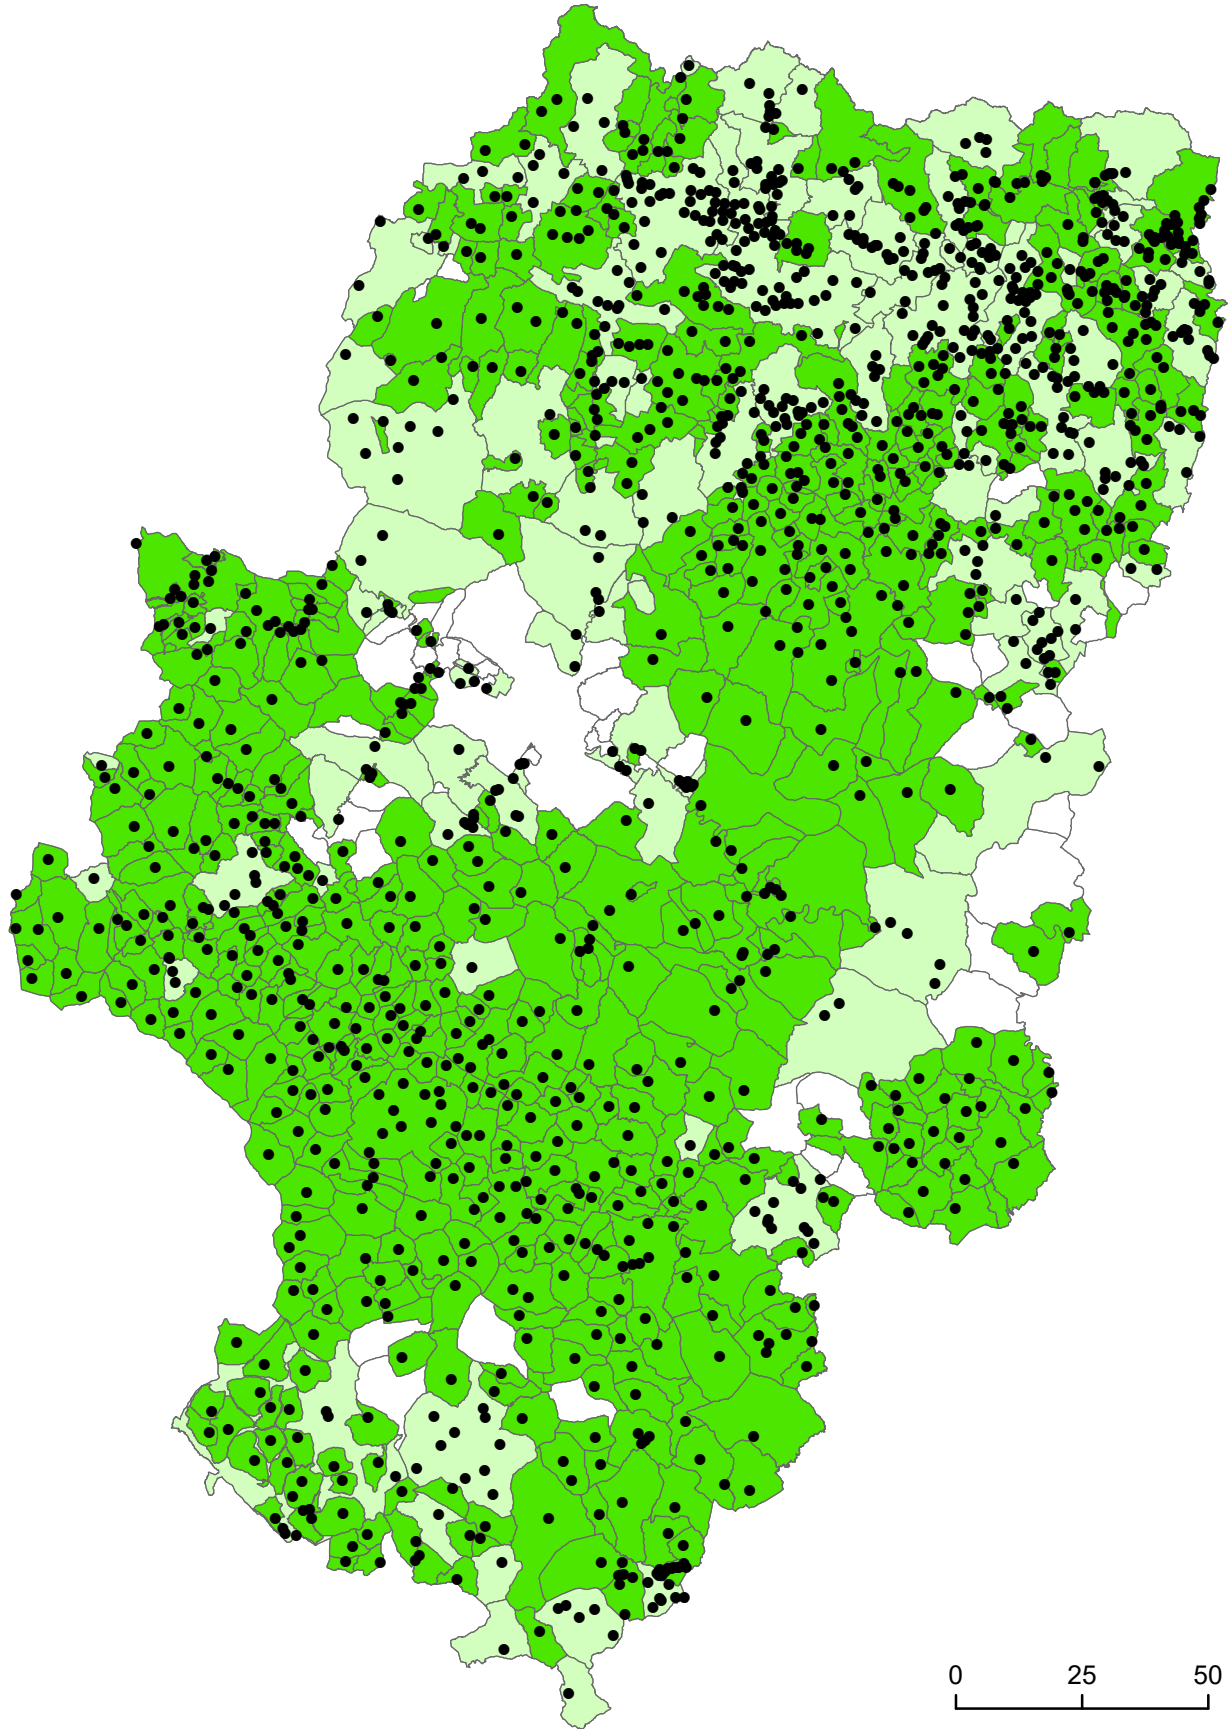

FONDO DE COHESIÓN TERRITORIAL DE ARAGÓN

Convocatoria de subvenciones durante 2023 para entidades locales Municipios y asentamientos elegibles

Leyenda

Municipios elegibles (FCT, 2023)

- NO ELEGIBLE
- PARCIALMENTE ELEGIBLE
- TOTALMENTE ELEGIBLE

- Asentamientos elegibles

© Gobierno de Aragón. Todos los derechos reservados.

Observaciones:

ESCALA 1 : 1.500.000

La información de términos municipales y núcleos de población procede de la Infraestructura de Datos Espaciales de Aragón (IDEARAGÓN). Datos del Noménclator Geográfico y del Índice Sintético de Desarrollo Territorial (Servicio de Estrategias Territoriales).